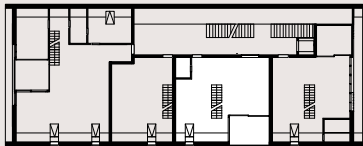

2.5 pièces duplex

1:100

La Ferme

Combles

Lot n° 1.2

surface PPE	60 m ²
surface habitable	58.5 m ²
surface de cave	3 m ²

niveau inférieur

niveau supérieur

3.5 pièces duplex

1:100

La Ferme

Combles

Lot n° 1.3

surface PPE	97 m ²
surface habitable	90 m ²
surface de loggia	9 m ²
surface de cave	5 m ²

niveau inférieur

niveau supérieur

3.5 pièces duplex

1:100

La Ferme

Combles

Lot n° 1.4

surface PPE	90 m ²
surface habitable	83 m ²
surface de loggia	9 m ²
surface de cave	5 m ²

niveau inférieur

niveau supérieur

3.5 pièces

1:100

La Ferme

1er étage

Lot n° 1.6

surface PPE	90 m ²
surface habitable	85 m ²
surface de loggia	6 m ²
surface de cave	4 m ²

3.5 pièces

1:100