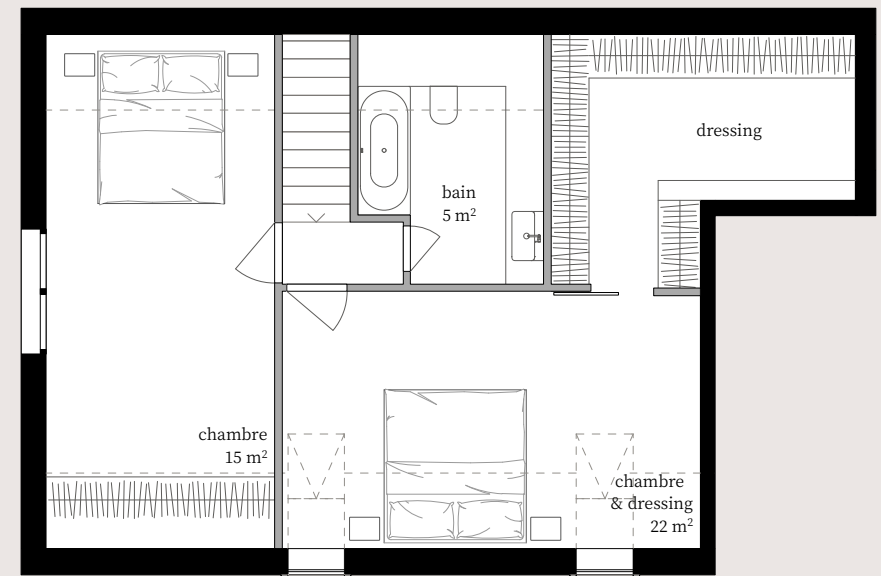

5.5 pièces duplex

niveau inférieur

niveau supérieur

1:100

la Ferme

Combles

Lot n° 1.1

surface PPE	142 m ²
surface habitable	135 m ²
surface de loggia	8 m ²
surface de cave	6 m ²

2.5 pièces duplex

1:100

La Ferme

Combles

Lot n° 1.2

surface PPE	60 m ²
surface habitable	58.5 m ²
surface de cave	3 m ²

niveau inférieur

niveau supérieur

3.5 pièces duplex

1:100

La Ferme

Combles

Lot n° 1.3

surface PPE	97 m ²
surface habitable	90 m ²
surface de loggia	9 m ²
surface de cave	5 m ²

niveau inférieur

niveau supérieur

3.5 pièces duplex

1:100

La Ferme

Combles

Lot n° 1.4

surface PPE	90 m ²
surface habitable	83 m ²
surface de loggia	9 m ²
surface de cave	5 m ²

niveau inférieur

niveau supérieur