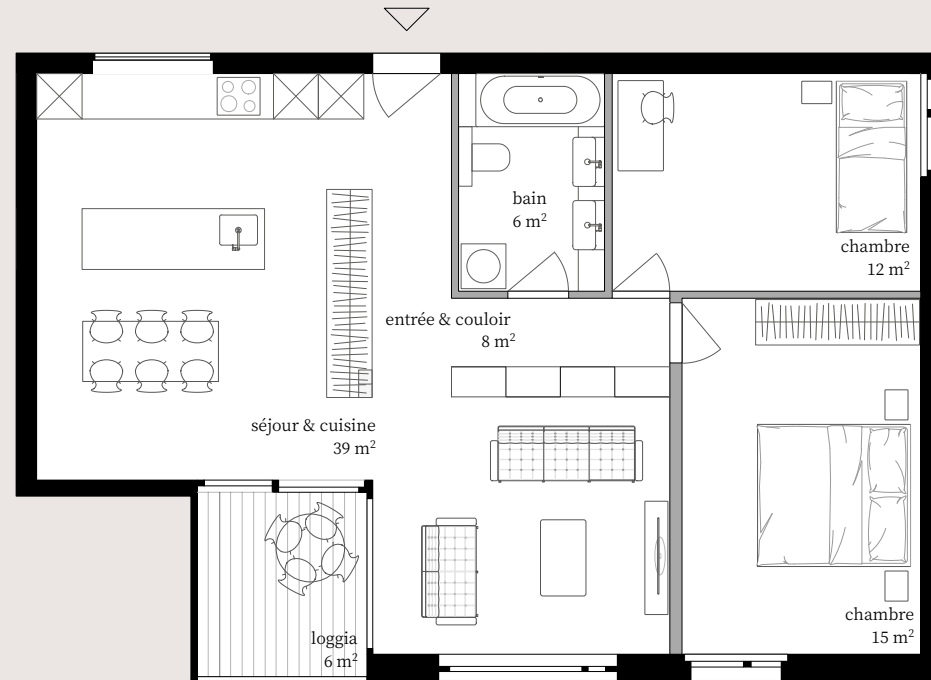

3.5 pièces duplex

1:100

La Ferme

Combles

Lot n° 1.3

surface PPE	97 m ²
surface habitable	90 m ²
surface de loggia	9 m ²
surface de cave	5 m ²

niveau inférieur

niveau supérieur

3.5 pièces duplex

1:100

La Ferme

Combles

Lot n° 1.4

surface PPE	90 m ²
surface habitable	83 m ²
surface de loggia	9 m ²
surface de cave	5 m ²

niveau inférieur

niveau supérieur

3.5 pièces

1:100

La Ferme

1er étage

Lot n° 1.6

surface PPE	90 m ²
surface habitable	85 m ²
surface de loggia	6 m ²
surface de cave	4 m ²

3.5 pièces

1:100

La Ferme

1er étage

Lot n° 1.7

surface PPE	85 m ²
surface habitable	80 m ²
surface de loggia	6 m ²
surface de cave	4 m ²

5.5 pièces jardin

La Ferme

Rez-jardin

Lot n° 1.9