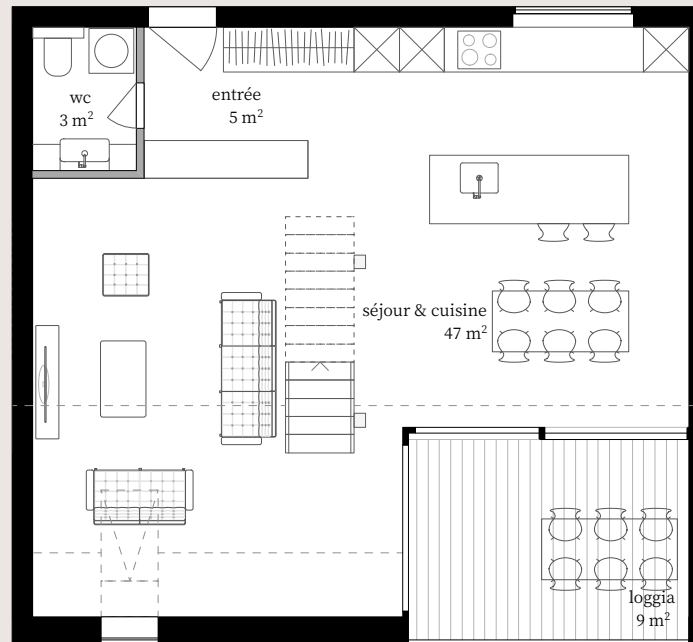

2.5 pièces duplex

1:100

La Ferme

Combles

Lot n° 1.2

surface PPE	60 m ²
surface habitable	58.5 m ²
surface de cave	3 m ²

niveau inférieur

niveau supérieur

3.5 pièces duplex

1:100

La Ferme

Combles

Lot n° 1.3

surface PPE	97 m ²
surface habitable	90 m ²
surface de loggia	9 m ²
surface de cave	5 m ²

niveau inférieur

niveau supérieur

3.5 pièces duplex

1:100

La Ferme

Combles

Lot n° 1.4

surface PPE	90 m ²
surface habitable	83 m ²
surface de loggia	9 m ²
surface de cave	5 m ²

niveau inférieur

niveau supérieur

3.5 pièces

1:100

La Ferme

1er étage

Lot n° 1.6

surface PPE	90 m ²
surface habitable	85 m ²
surface de loggia	6 m ²
surface de cave	4 m ²

3.5 pièces

1:100