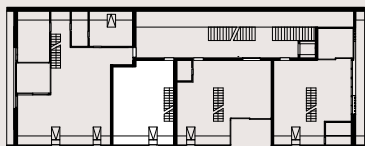

5.5 pièces duplex

niveau inférieur

niveau supérieur

1:100

la Ferme

Combles

Lot n° 1.1

surface PPE	142 m ²
surface habitable	135 m ²
surface de loggia	8 m ²
surface de cave	6 m ²

2.5 pièces duplex

1:100

La Ferme

Combles

Lot n° 1.2

surface PPE	60 m ²
surface habitable	58.5 m ²
surface de cave	3 m ²

niveau inférieur

niveau supérieur

3.5 pièces duplex

1:100

La Ferme

Combles

Lot n° 1.3

surface PPE	97 m ²
surface habitable	90 m ²
surface de loggia	9 m ²
surface de cave	5 m ²

niveau inférieur

niveau supérieur

3.5 pièces duplex

1:100

La Ferme

Combles

Lot n° 1.4

surface PPE	90 m ²
surface habitable	83 m ²
surface de loggia	9 m ²
surface de cave	5 m ²

niveau inférieur

niveau supérieur