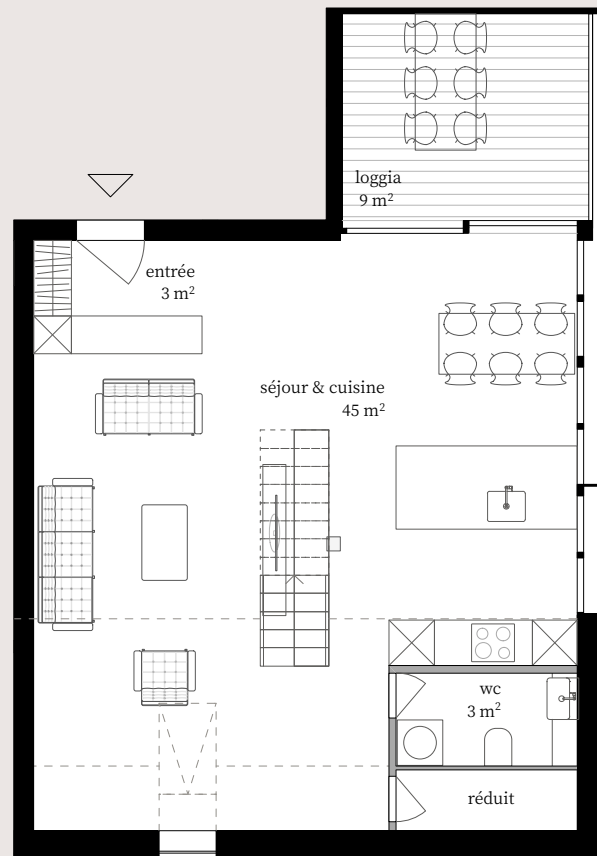

3.5 pièces duplex

1:100

La Ferme

Combles

Lot n° 1.3

surface PPE	97 m ²
surface habitable	90 m ²
surface de loggia	9 m ²
surface de cave	5 m ²

niveau inférieur

niveau supérieur

3.5 pièces duplex

1:100

La Ferme

Combles

Lot n° 1.4

surface PPE	90 m ²
surface habitable	83 m ²
surface de loggia	9 m ²
surface de cave	5 m ²

niveau inférieur

niveau supérieur

3.5 pièces

1:100

La Ferme

1er étage

Lot n° 1.6

surface PPE	90 m ²
surface habitable	85 m ²
surface de loggia	6 m ²
surface de cave	4 m ²

3.5 pièces

1:100

La Ferme

1er étage

Lot n° 1.7

surface PPE	85 m ²
surface habitable	80 m ²
surface de loggia	6 m ²
surface de cave	4 m ²

5.5 pièces jardin

La Ferme

Rez-jardin

Lot n° 1.9