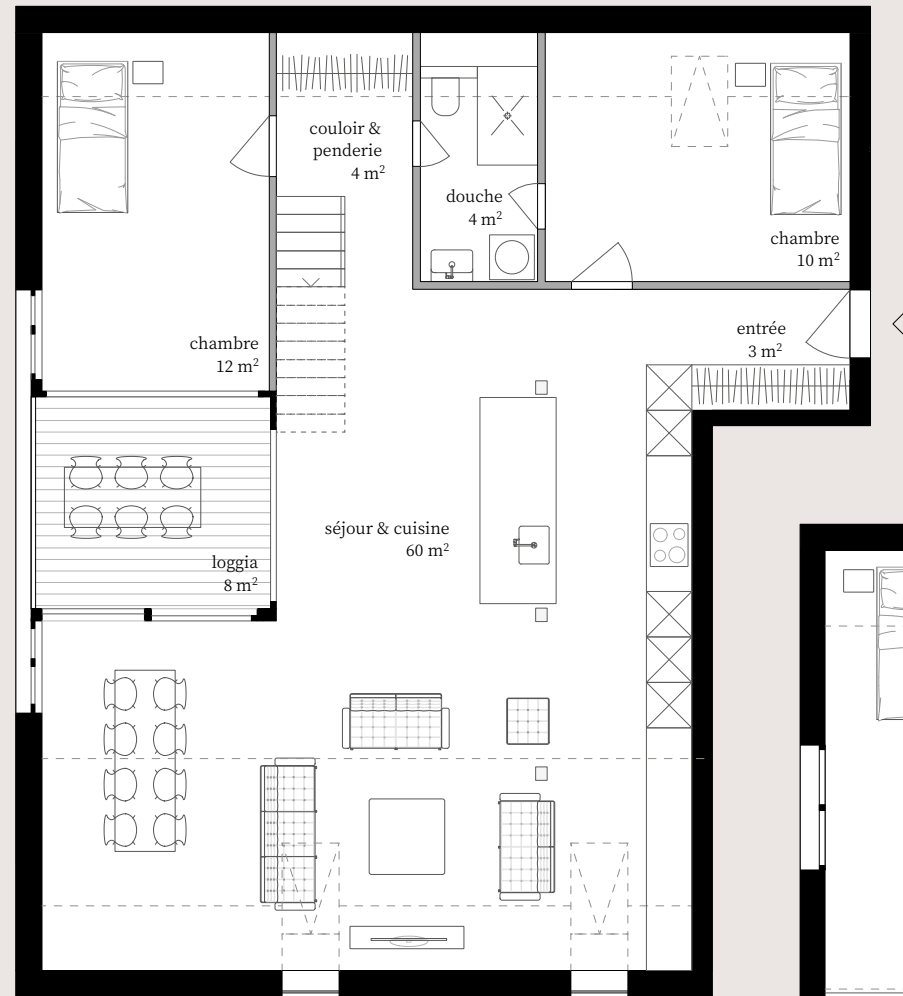

5.5 pièces duplex

niveau inférieur

niveau supérieur

1:100

la Ferme

Combles

Lot n° 1.1

surface PPE	142 m ²
surface habitable	135 m ²
surface de loggia	8 m ²
surface de cave	6 m ²

2.5 pièces duplex

1:100

La Ferme

Combles

Lot n° 1.2

surface PPE	60 m ²
surface habitable	58.5 m ²
surface de cave	3 m ²

niveau inférieur

niveau supérieur

3.5 pièces duplex

1:100

La Ferme

Combles

Lot n° 1.3

surface PPE	97 m ²
surface habitable	90 m ²
surface de loggia	9 m ²
surface de cave	5 m ²

niveau inférieur

niveau supérieur

3.5 pièces duplex

1:100

La Ferme

Combles

Lot n° 1.4

surface PPE	90 m ²
surface habitable	83 m ²
surface de loggia	9 m ²
surface de cave	5 m ²

niveau inférieur

niveau supérieur