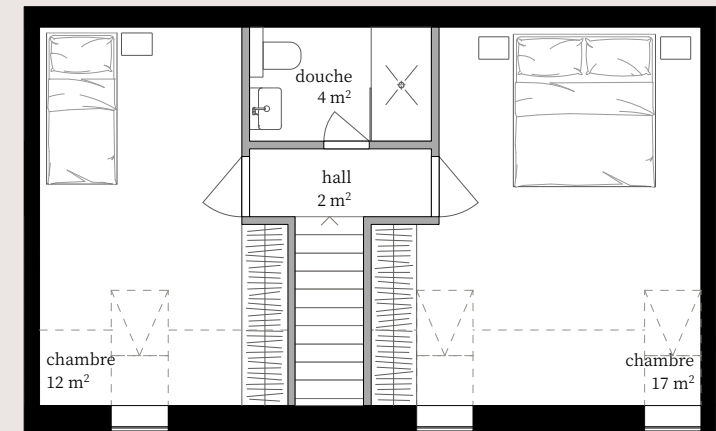

5.5 pièces duplex

niveau inférieur

niveau supérieur

1:100

la Ferme

Combles

Lot n° 1.1

surface PPE	142 m ²
surface habitable	135 m ²
surface de loggia	8 m ²
surface de cave	6 m ²

2.5 pièces duplex

1:100

La Ferme

Combles

Lot n° 1.2

surface PPE	60 m ²
surface habitable	58.5 m ²
surface de cave	3 m ²

niveau inférieur

niveau supérieur

3.5 pièces duplex

1:100

La Ferme

Combles

Lot n° 1.3

surface PPE	97 m ²
surface habitable	90 m ²
surface de loggia	9 m ²
surface de cave	5 m ²

niveau inférieur

niveau supérieur

3.5 pièces duplex

1:100

La Ferme

Combles

Lot n° 1.4

surface PPE	90 m ²
surface habitable	83 m ²
surface de loggia	9 m ²
surface de cave	5 m ²

niveau inférieur

niveau supérieur