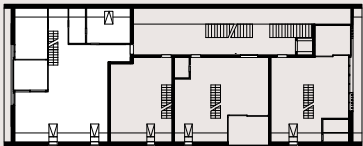

5.5 pièces duplex

niveau inférieur

niveau supérieur

1:100

la Ferme

Combles

Lot n° 1.1

surface PPE	142 m ²
surface habitable	135 m ²
surface de loggia	8 m ²
surface de cave	6 m ²

2.5 pièces duplex

1:100

La Ferme

Combles

Lot n° 1.2

surface PPE	60 m ²
surface habitable	58.5 m ²
surface de cave	3 m ²

niveau inférieur

niveau supérieur

3.5 pièces duplex

1:100

La Ferme

Combles

Lot n° 1.3

surface PPE	97 m ²
surface habitable	90 m ²
surface de loggia	9 m ²
surface de cave	5 m ²

niveau inférieur

niveau supérieur

3.5 pièces duplex

1:100

La Ferme

Combles

Lot n° 1.4

surface PPE	90 m ²
surface habitable	83 m ²
surface de loggia	9 m ²
surface de cave	5 m ²

niveau inférieur

niveau supérieur