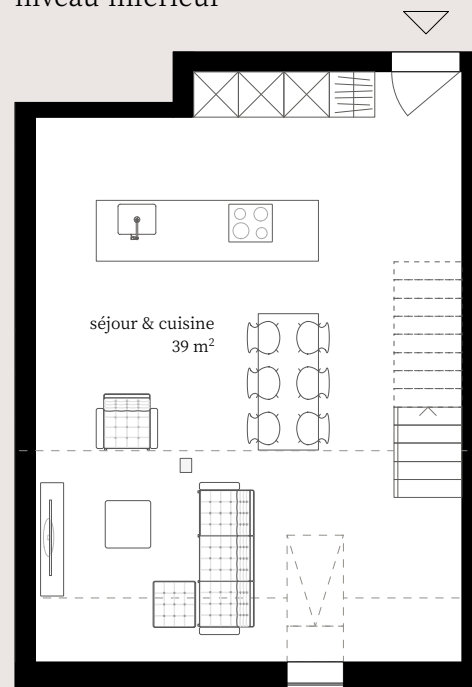

5.5 pièces duplex

niveau inférieur

niveau supérieur

1:100

la Ferme

Combles

Lot n° 1.1

surface PPE	142 m ²
surface habitable	135 m ²
surface de loggia	8 m ²
surface de cave	6 m ²

2.5 pièces duplex

1:100

La Ferme

Combles

Lot n° 1.2

surface PPE	60 m ²
surface habitable	58.5 m ²
surface de cave	3 m ²

niveau inférieur

niveau supérieur

3.5 pièces duplex

1:100

La Ferme

Combles

Lot n° 1.3

surface PPE	97 m ²
surface habitable	90 m ²
surface de loggia	9 m ²
surface de cave	5 m ²

niveau inférieur

niveau supérieur

3.5 pièces duplex

1:100

La Ferme

Combles

Lot n° 1.4

surface PPE	90 m ²
surface habitable	83 m ²
surface de loggia	9 m ²
surface de cave	5 m ²

niveau inférieur

niveau supérieur