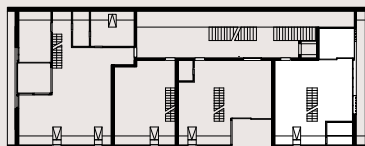

3.5 pièces duplex

1:100

La Ferme

Combles

Lot n° 1.3

surface PPE	97 m ²
surface habitable	90 m ²
surface de loggia	9 m ²
surface de cave	5 m ²

niveau inférieur

niveau supérieur

3.5 pièces duplex

1:100

La Ferme

Combles

Lot n° 1.4

surface PPE	90 m ²
surface habitable	83 m ²
surface de loggia	9 m ²
surface de cave	5 m ²

niveau inférieur

niveau supérieur

3.5 pièces

1:100

La Ferme

1er étage

Lot n° 1.6

surface PPE	90 m ²
surface habitable	85 m ²
surface de loggia	6 m ²
surface de cave	4 m ²

3.5 pièces

1:100

La Ferme

1er étage

Lot n° 1.7

surface PPE	85 m ²
surface habitable	80 m ²
surface de loggia	6 m ²
surface de cave	4 m ²

5.5 pièces jardin

La Ferme

Rez-jardin

Lot n° 1.9