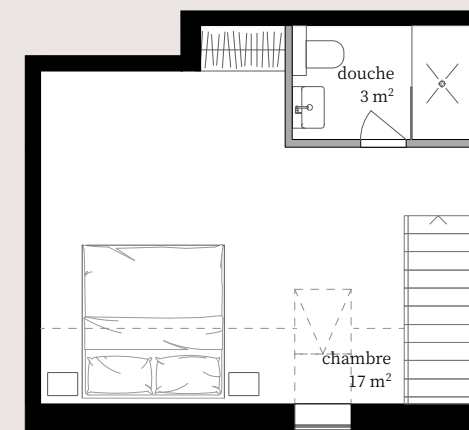

5.5 pièces duplex

niveau inférieur

niveau supérieur

1:100

la Ferme

Combles

Lot n° 1.1

surface PPE	142 m ²
surface habitable	135 m ²
surface de loggia	8 m ²
surface de cave	6 m ²

2.5 pièces duplex

1:100

La Ferme

Combles

Lot n° 1.2

surface PPE	60 m ²
surface habitable	58.5 m ²
surface de cave	3 m ²

niveau inférieur

niveau supérieur

3.5 pièces duplex

1:100

La Ferme

Combles

Lot n° 1.3

surface PPE	97 m ²
surface habitable	90 m ²
surface de loggia	9 m ²
surface de cave	5 m ²

niveau inférieur

niveau supérieur

3.5 pièces duplex

1:100

La Ferme

Combles

Lot n° 1.4

surface PPE	90 m ²
surface habitable	83 m ²
surface de loggia	9 m ²
surface de cave	5 m ²

niveau inférieur

niveau supérieur