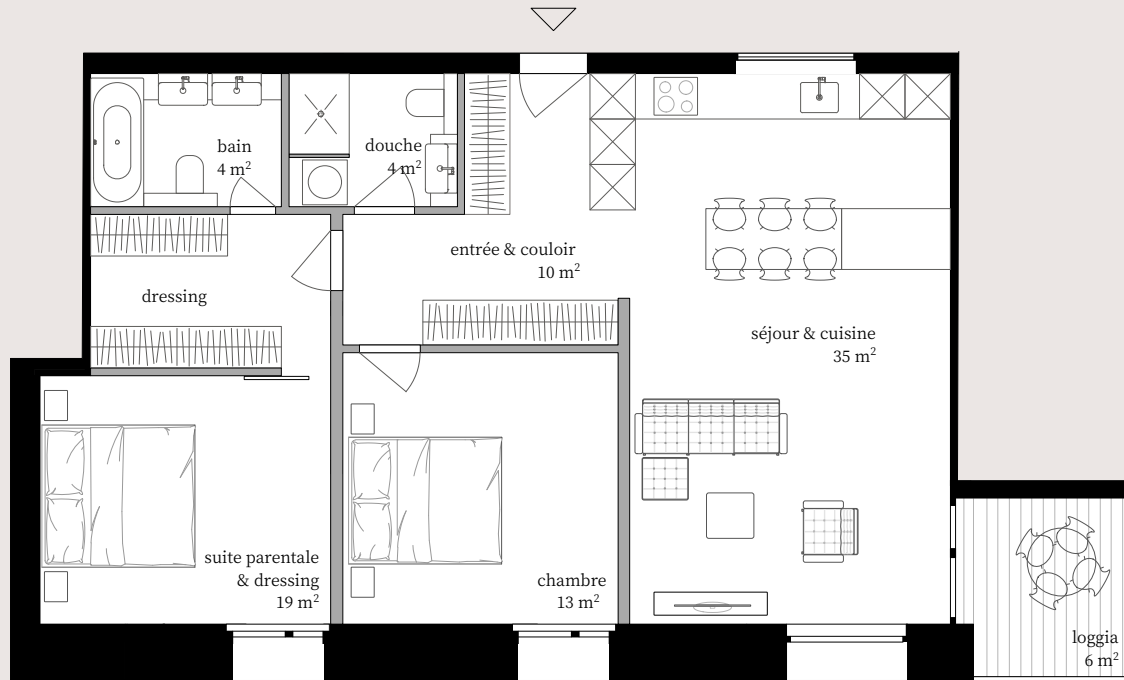

3.5 pièces duplex

1:100

La Ferme

Combles

Lot n° 1.3

surface PPE	97 m ²
surface habitable	90 m ²
surface de loggia	9 m ²
surface de cave	5 m ²

niveau inférieur

niveau supérieur

3.5 pièces duplex

1:100

La Ferme

Combles

Lot n° 1.4

surface PPE	90 m ²
surface habitable	83 m ²
surface de loggia	9 m ²
surface de cave	5 m ²

niveau inférieur

niveau supérieur

3.5 pièces

1:100

La Ferme

1er étage

Lot n° 1.6

surface PPE	90 m ²
surface habitable	85 m ²
surface de loggia	6 m ²
surface de cave	4 m ²

3.5 pièces

1:100

La Ferme

1er étage

Lot n° 1.7

surface PPE	85 m ²
surface habitable	80 m ²
surface de loggia	6 m ²
surface de cave	4 m ²

5.5 pièces jardin

La Ferme

Rez-jardin

Lot n° 1.9