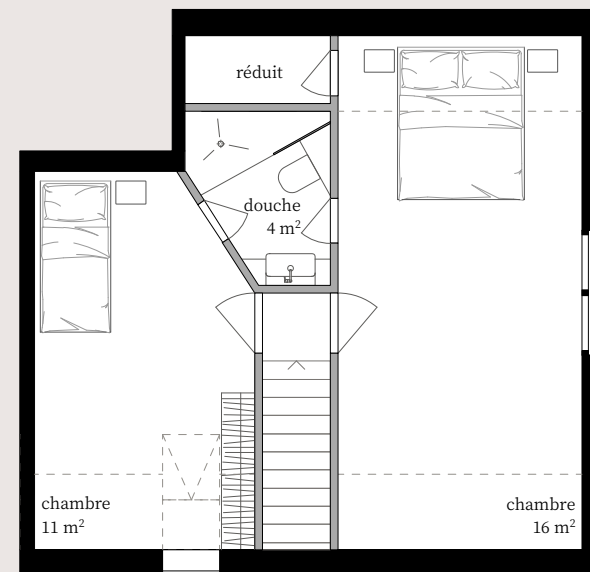

3.5 pièces duplex

1:100

La Ferme

Combles

Lot n° 1.3

surface PPE	97 m ²
surface habitable	90 m ²
surface de loggia	9 m ²
surface de cave	5 m ²

niveau inférieur

niveau supérieur

3.5 pièces duplex

1:100

La Ferme

Combles

Lot n° 1.4

surface PPE	90 m ²
surface habitable	83 m ²
surface de loggia	9 m ²
surface de cave	5 m ²

niveau inférieur

niveau supérieur

3.5 pièces

1:100

La Ferme

1er étage

Lot n° 1.6

surface PPE	90 m ²
surface habitable	85 m ²
surface de loggia	6 m ²
surface de cave	4 m ²

3.5 pièces

1:100

La Ferme

1er étage

Lot n° 1.7

surface PPE	85 m ²
surface habitable	80 m ²
surface de loggia	6 m ²
surface de cave	4 m ²

5.5 pièces jardin

La Ferme

Rez-jardin

Lot n° 1.9